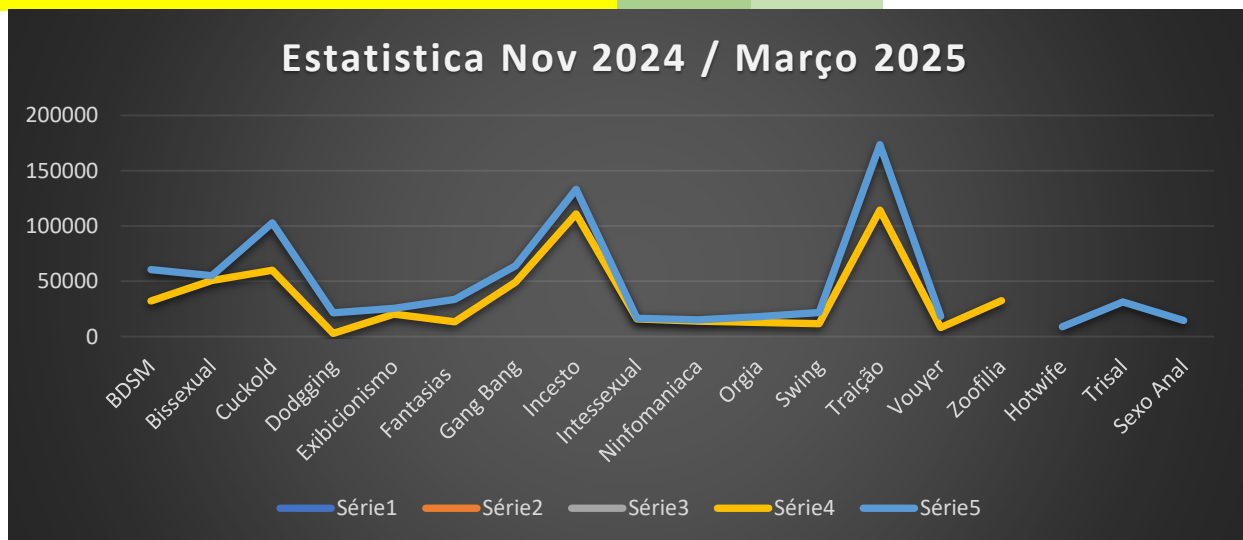

## Demonstrativo Comportamental Sexualidade Humana Março

Fantasia Feitiches	nov/24	mar/25	
BDSM	32242	60625	
Bissexual	50728	54980	
Cuckold	59960	102825	
Dodgging	2852	21526	
Exibicionismo	20430	25432	
Fantasia	13370	33750	
Gang Bang	49251	64167	<i>Robson Colaço de Lucena</i>
Incesto	110943	133327	<i>Terapeuta/Sexólogo</i>
Intessexual	15983	16686	<i>Projeto Terapia no Amor</i>
Ninfomaniaca	13954	15243	<i>Clínica da Alma</i>
Orgia	12753	17864	
Swing	11697	21629	
Traição	114417	173606	
Vouyer	8120	18144	
Zoofilia	32439		
Hotwife		8875	
Trisal		31209	
Sexo Anal		14399	
<b>Total</b>	<b>466169</b>	<b>814287</b>	